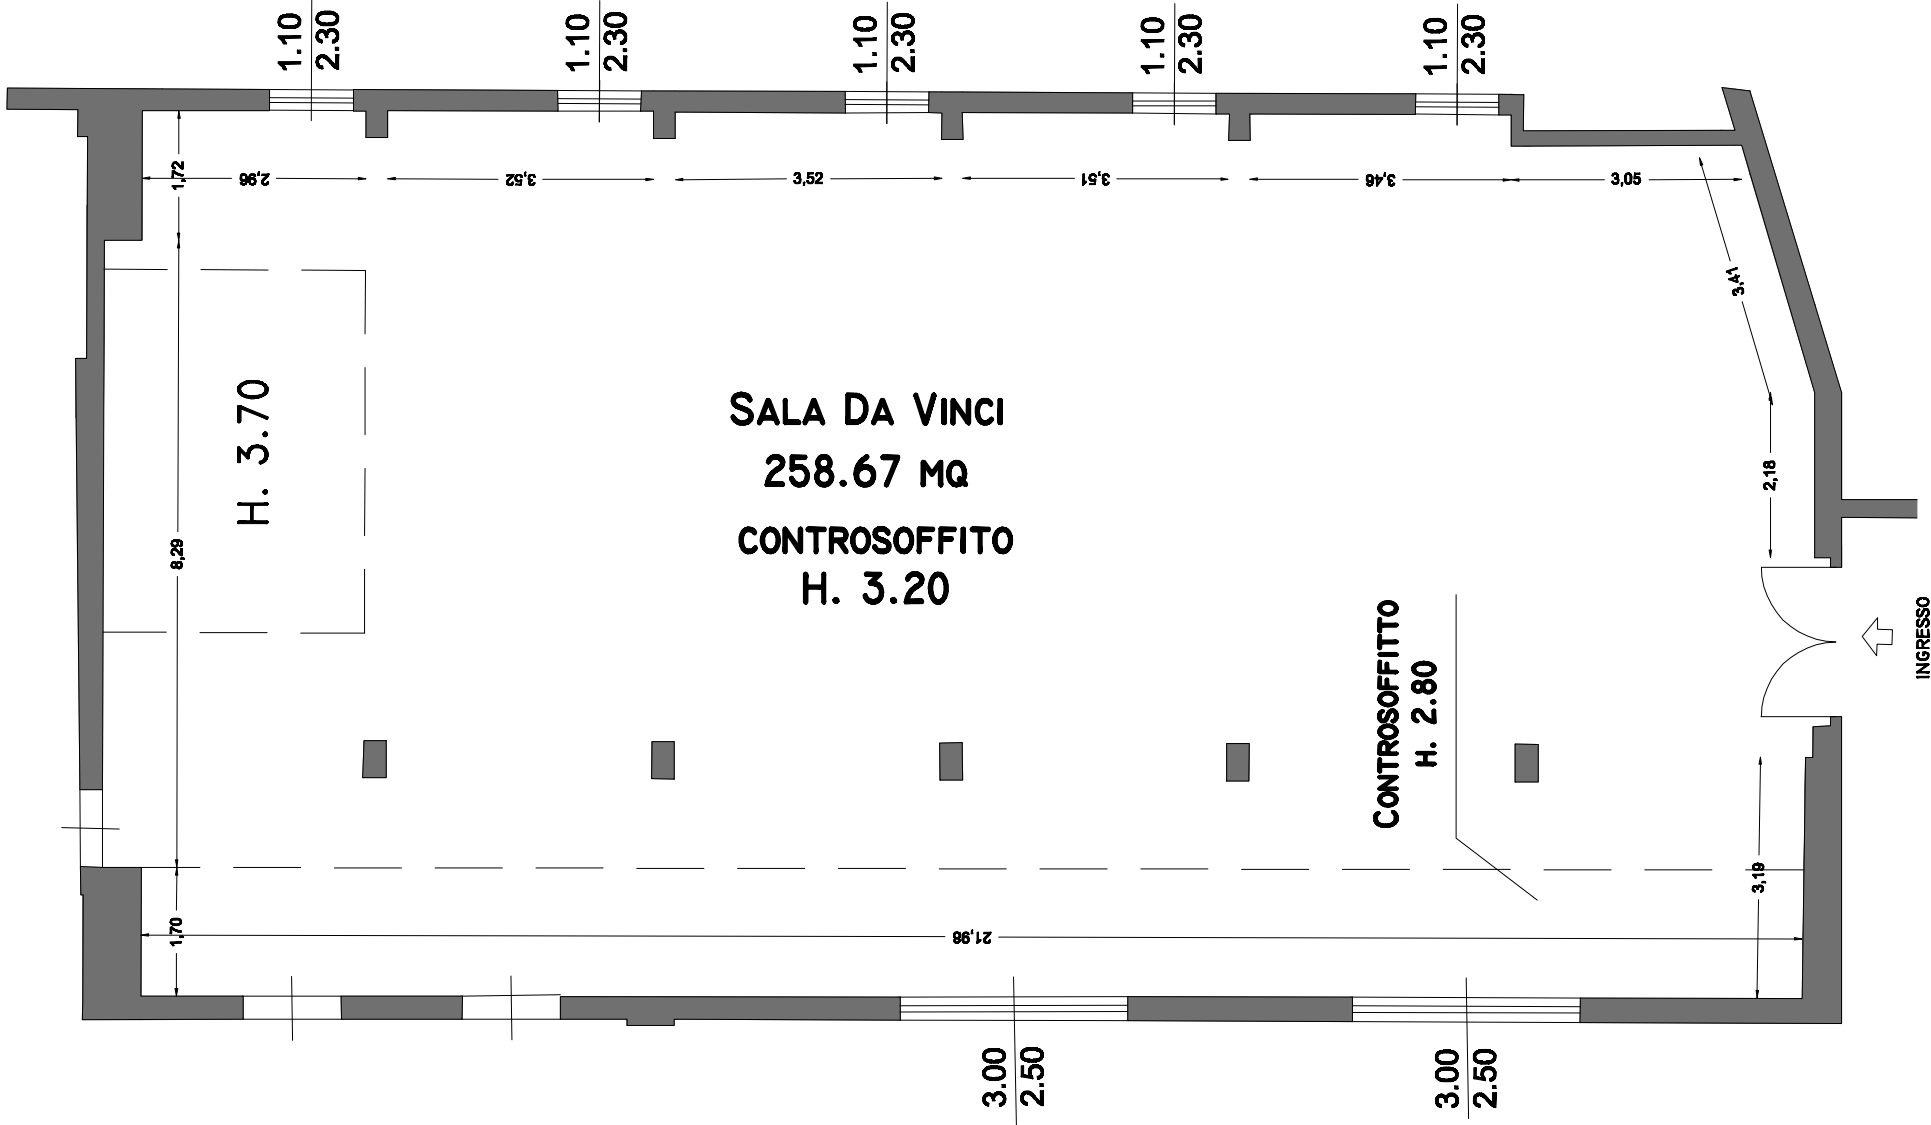

11.72

H. 3.70

SALA DA VINCI  
258.67 MQ  
CONTROSOFFITO  
H. 3.20

CONTROSOFFITO  
H. 2.80

INGRESSO

1.72

2.98

3.52

3.52

3.51

3.48

3.05

3.43

2.18

1.70

21.98

3.18

3.00

2.50

3.00

2.50